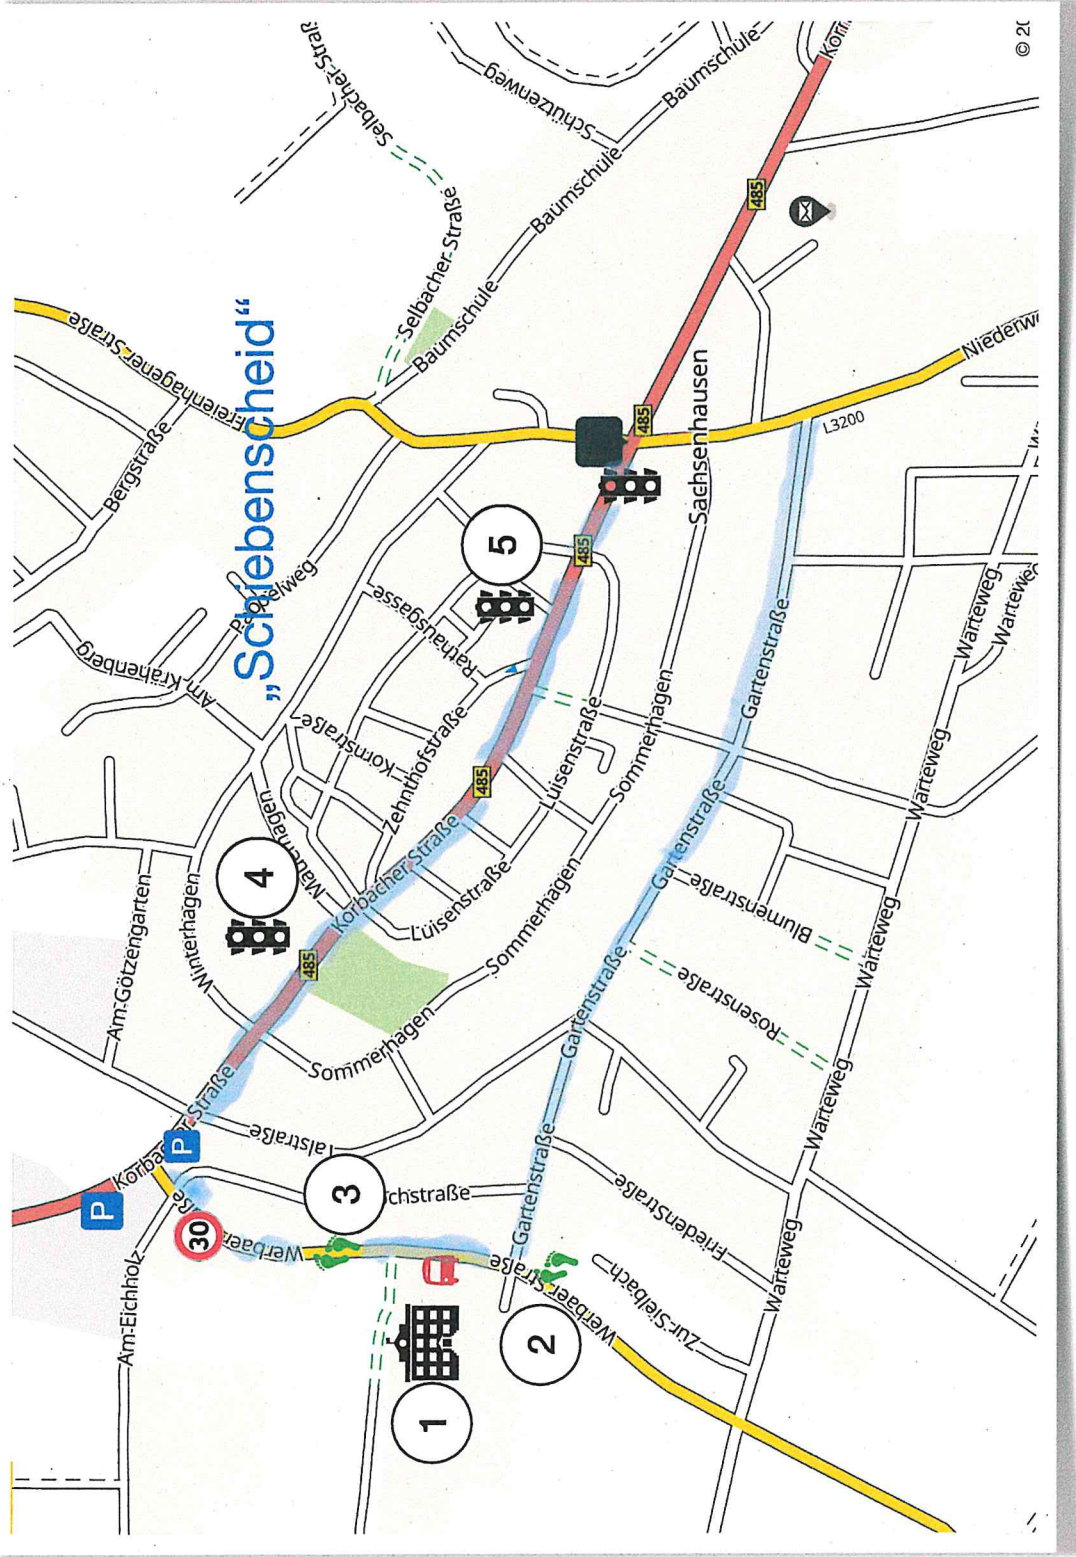

Schulwegeplan Schulzentrum an der Warte

Symbollegende:

-  Schule
-  Parken
-  Fußgängerampel
-  Bushaltestelle
-  Querungspunkt
-  30-Zone
-  Schulwege
-  1

Sachsenhausen-Waldeck

Schulzentrum an der
Warte

1

3

Überquerung Gartenstraße/

2

5

Querungshilfe Werbaer Str.

4

Ampel Tankstelle an der Korbacher
Straße

Ampel Rathaus